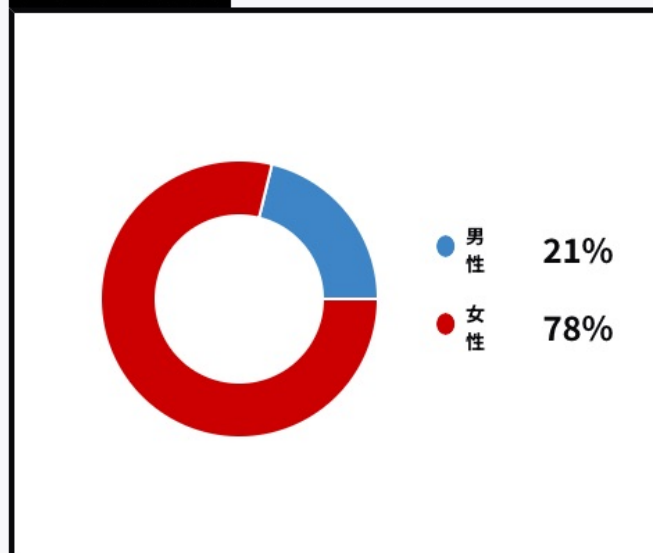

フォロワー男女比

SNS影響力特徴

「メンズ地下アイドル」や「BLコンテンツ」等の特定のニッチ市場に深く差し込む様なターゲット選定に拘っており、親しみやすいブランドアイデンティティや視聴者との双方向的なコミュニケーション、コンテンツ更新の継続的な提供を心掛けている。また各種SNSとの連携やYouTubeでのプレゼント企画、舞台やLIVE等のステージを活用して視聴者との絆を深めつつ拡散力を高めており効果的にセールスを促進するのが強み。