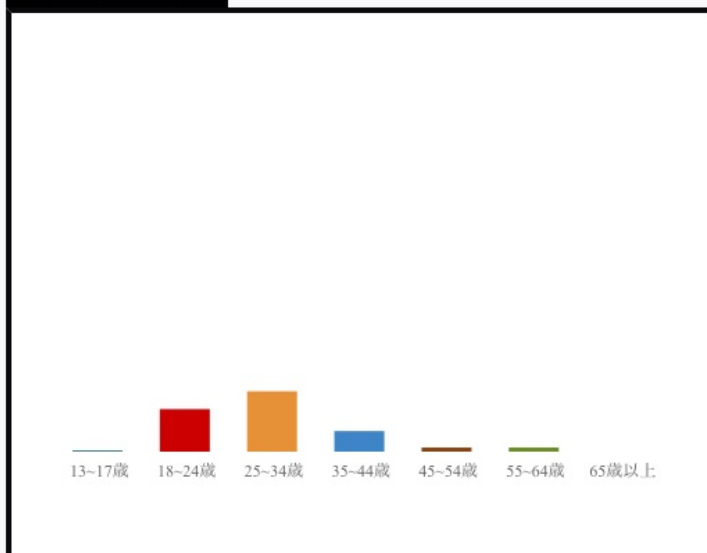

# SNS総フォロワー数 **97,321** フォロワー

Instagram itoman555

**10,471** フォロワー  
followers

1投稿あたりの単価

1フィード投稿 ¥0 | 1ストーリー投稿 ¥0

TikTok ikegaku\_narashogo

**24,800** フォロワー  
followers

1投稿あたりの単価

1投稿 ¥0

X ikegaku\_nara

**4,950** フォロワー  
followers

1投稿あたりの単価

1投稿 ¥0

YouTube blbl3605

**57,100** フォロワー  
followers

1投稿あたりの単価

## フォロワー年齢層